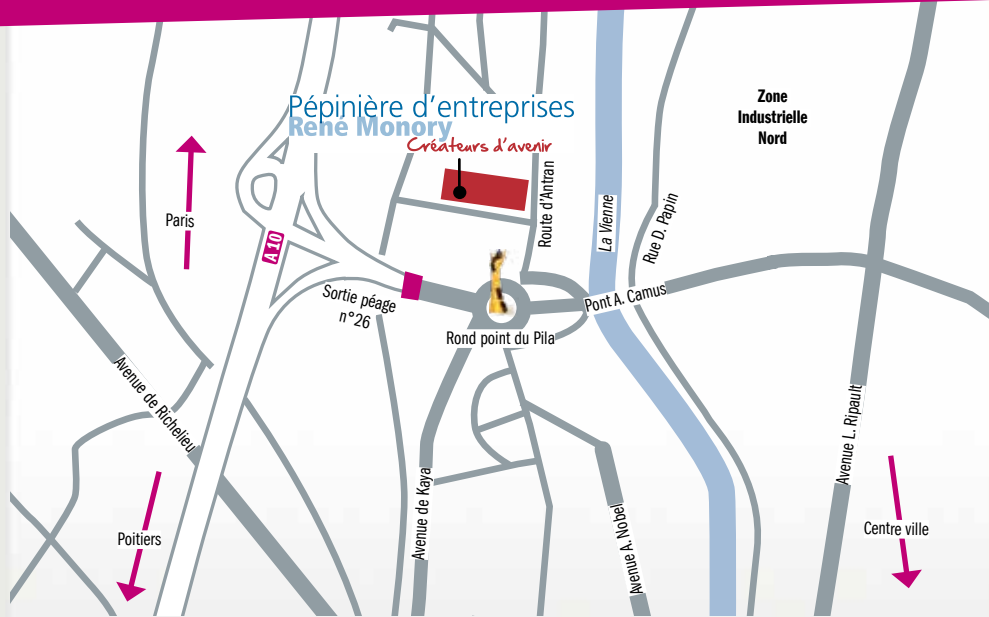

Créateurs d'avenir

Tous les 2^{ème} et 4^{ème} jeudis
de chaque mois de 9h à 12h

Pépinière d'entreprises René Monory

Pépinière d'Entreprises R. Monory / 2 rue Pierre-Gilles de Gennes
86100 CHATELLERAULT

2011 III conception réalisation III CI

Zone d'activité
RENÉ MONORY

Entreprendre à Châtellerault

Les 3 premières heures
de votre entreprise

Vous voulez créer ou reprendre une entreprise:

La Communauté d'Agglomération du Pays Châtelleraudais, la Chambre de Commerce et de l'Industrie, la Chambre de Métiers et de l'Artisanat, l'Association pour le Droit à l'Initiative Économique et l'ACEASCOPE (coopérative d'activités et d'emploi) vous accompagnent au quotidien et vous proposent des **réunions d'information gratuites**.